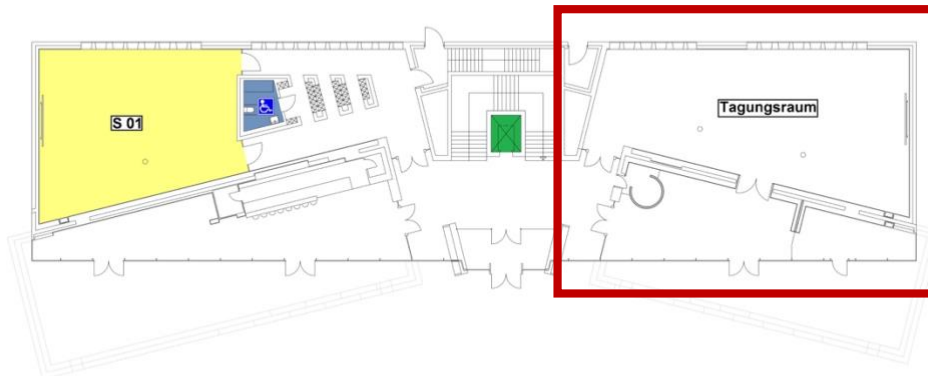

Lage des Neuen Senatssaals und Alten Senatssaals:

im Hauptgebäude der Universität zu Köln, Albertus-Magnus-Platz, 50931 Köln

Lage des Tagungsraums im Neuen Seminargebäude:

Gebäude 106, Universitätsstraße 37, 50931 Köln