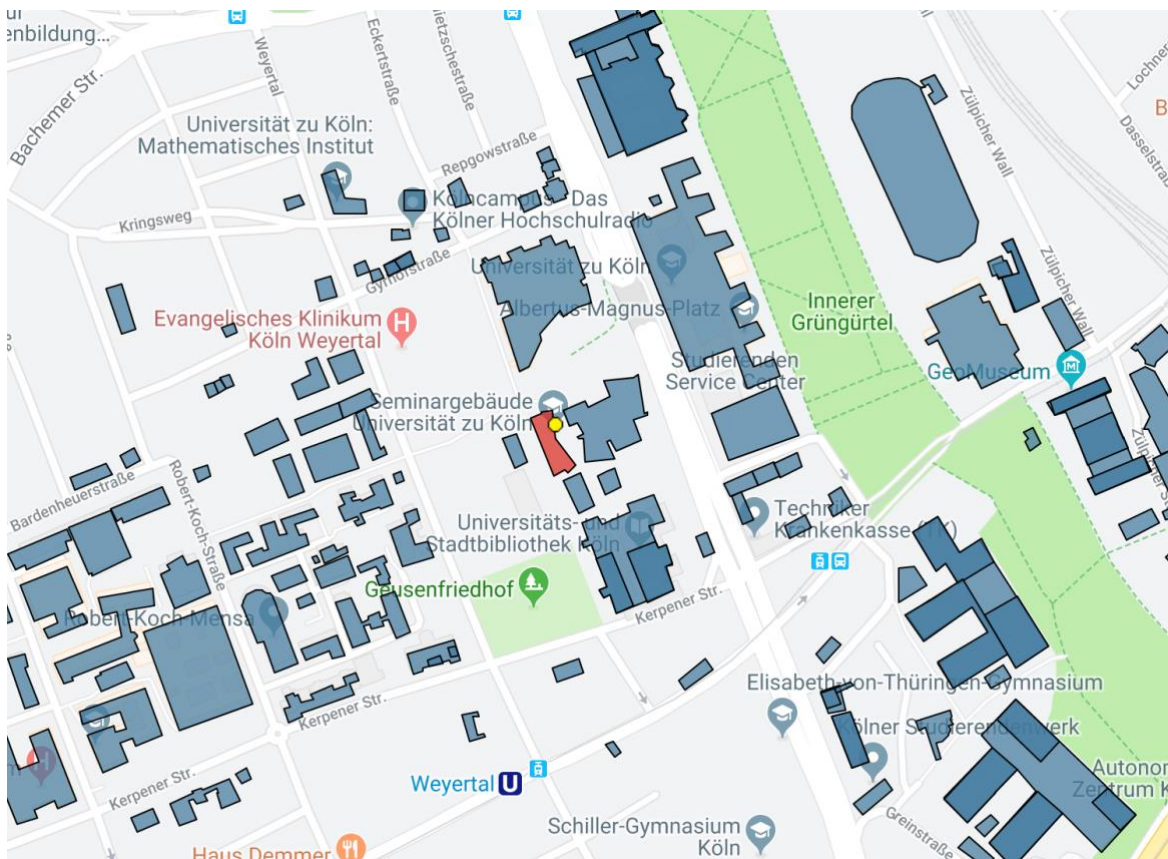

Lage des Neuen Senatssaals und Alten Senatssaals:

im Hauptgebäude der Universität zu Köln, Albertus-Magnus-Platz, 50931 Köln

Lage des Tagungsraums im Neuen Seminargebäude:

Gebäude 106, Universitätsstraße 37, 50931 Köln

Anreise mit öffentlichen Verkehrsmitteln:

- KVB-Station Köln, „Universität“ (5 Min. Fußweg)
- DB Bahnhof „Köln Süd“ (10 Min. Fußweg)

Parkplätze: evtl. in der Straße Weyertal