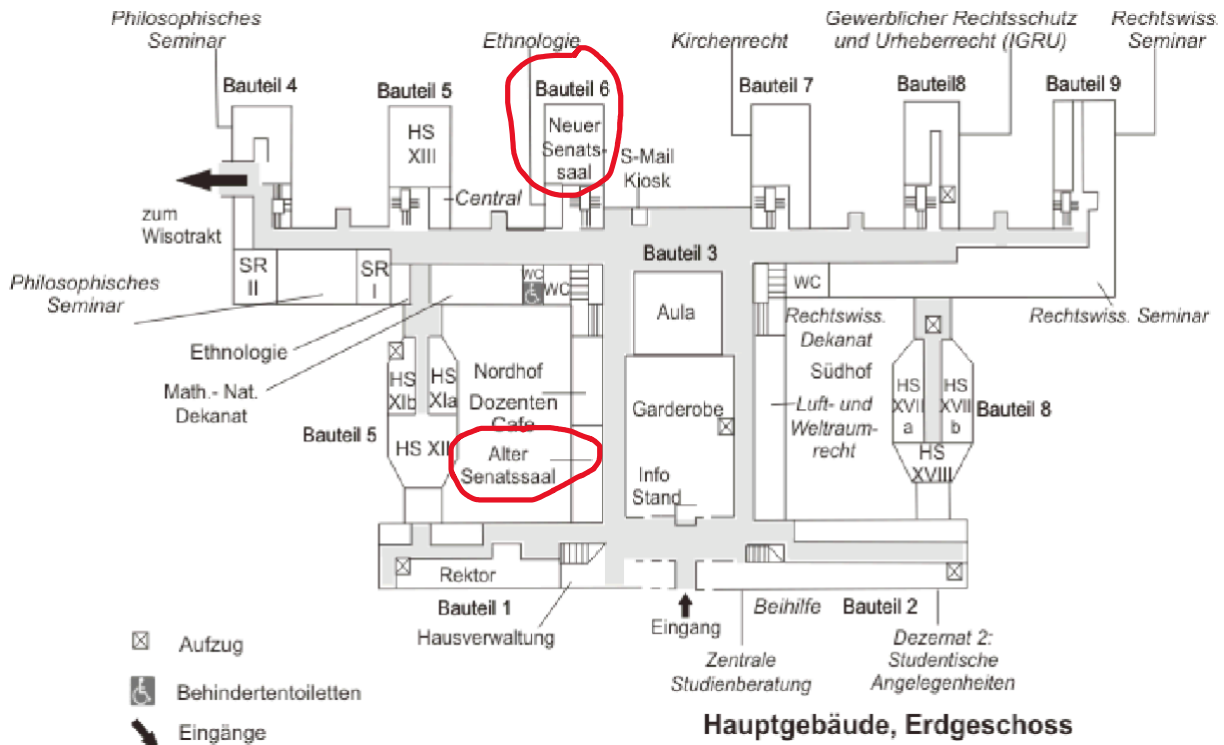

Lage des Neuen Senatssaals und Alten Senatssaals:

im Hauptgebäude der Universität zu Köln, Albertus-Magnus-Platz, 50931 Köln

Lage des Tagungsraums im Neuen Seminargebäude:

Gebäude 106, Universitätsstraße 37, 50931 Köln

Anreise mit öffentlichen Verkehrsmitteln:

- KVB-Station Köln, „Universität“ (5 Min. Fußweg)
- DB Bahnhof „Köln Süd“ (10 Min. Fußweg)

Parkplätze: evtl. in der Straße Weyertal